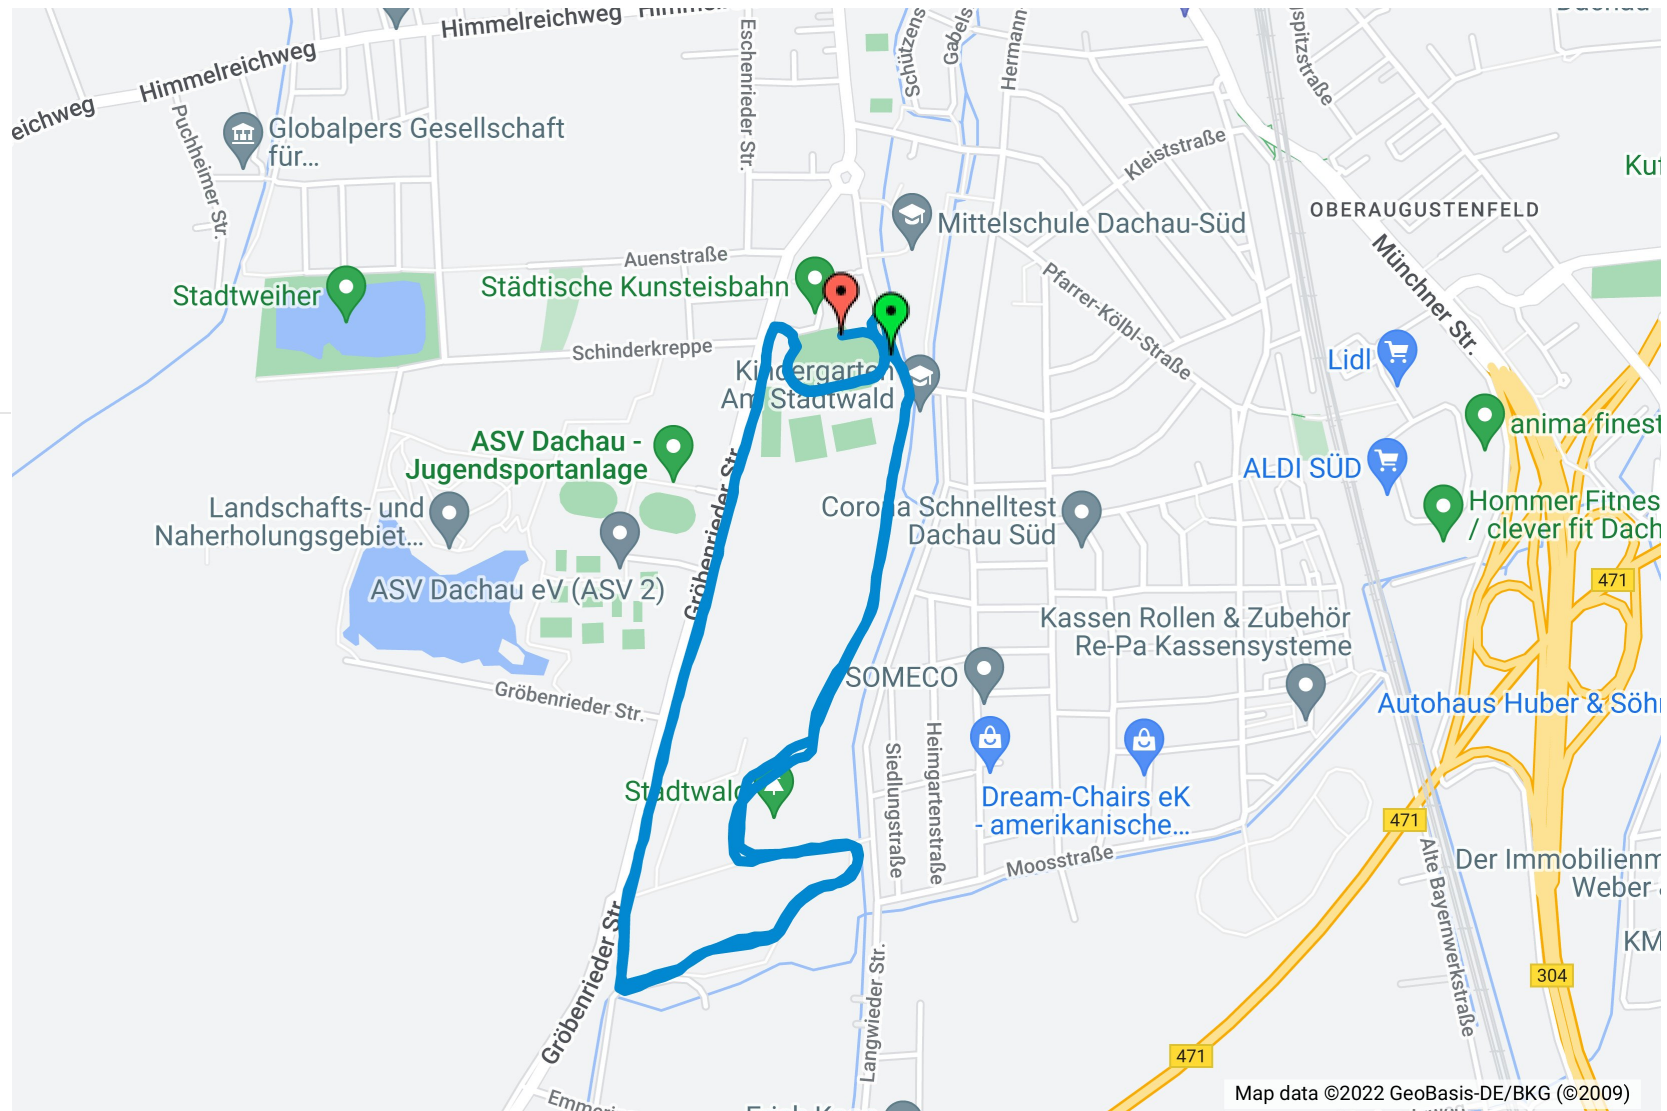

Streckenplan VR-Firmen- und Behördenlauf

VR Firmen- und Behördenlauf

Start von "VR Firmen- und Behördenlauf"

Ziel von "VR Firmen- und Behördenlauf"

VR Firmen- und Behördenlauf

Laufstrecke Start - 2 Runden mit 3,1 km - Ziel

Map data ©2022 GeoBasis-DE/BKG (©2009)